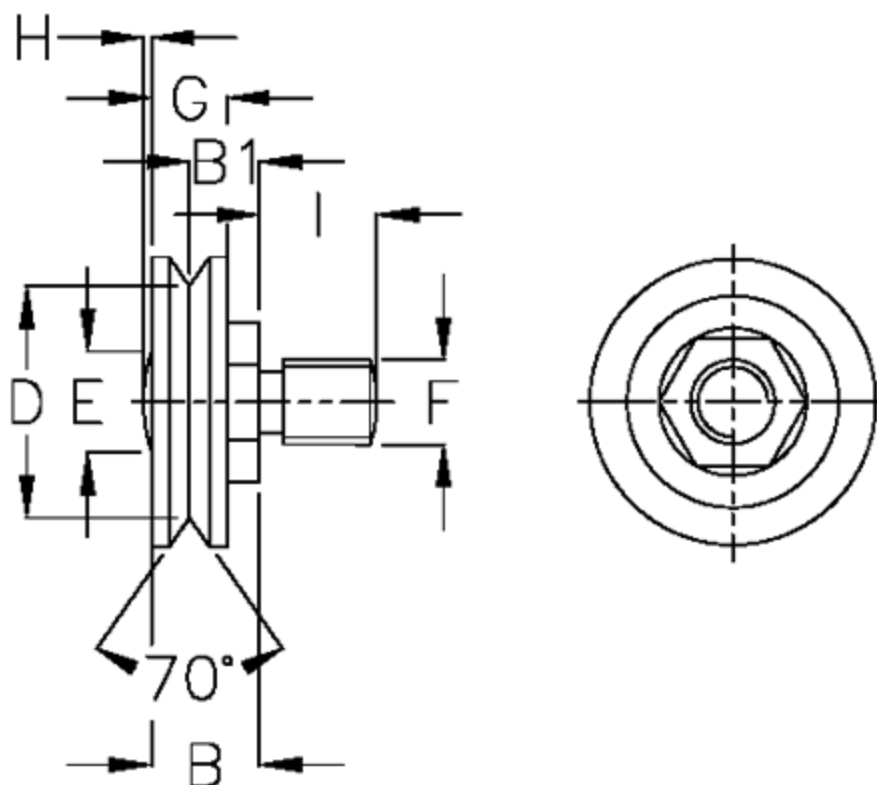

Varenummer: 0571508360
Beskrivelse: Hepco GV3 leje GBHJ 360 C
Slimline til blindhuls montering

Mål

a = 36.0	F = M10 x 1,25
B = 14.0	J = 1.25
B1 = 8.3	K = 6.0
C = 22	M = 17
C1 = 14.8	M1 = 21
C2 = 5.9	O = 10
D = 27.57	P = 15
E = 12.0	vægt kg/1000 = 0.065